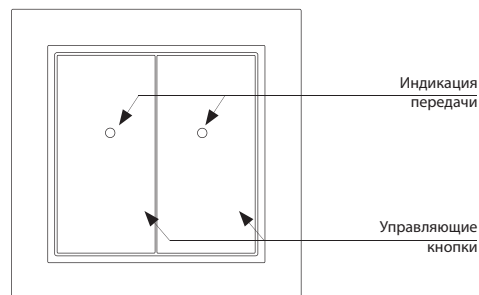

Технические параметры	RFWB-20/G	RFWB-40/G
Напряжение питания:	3 V батареи CR 2032	
Индикация передачи:	красный LED	
Количество кнопок:	2	4
Рабочая частота передачи:	866 МГц, 868 МГц, 916 МГц	
Способ передачи сигнала:	однаправленное адресное сообщение	
Дистанция на открытом пр-ве:	до 200 м	
пространстве		
Рабочая температура:	-10 .. +50 °C	
Рабочее положение:	произвольное	
Монтаж:	клей / винты	
Степень защиты:	IP20	
Степень загрязнения:	2	
Размеры LOGUS ⁹⁰ рамка - пластик:	85 x 85 x 16 мм	
металл, стекло, дерево, гранит:	94 x 94 x 16 мм	
Вес:	38 Гр	39 Гр
Нормы соответствия:	EN 60669, EN 300 220, EN 301 489 директива RTTE, NVč.426/2000Sb (директива 1999/ES)	

* Со стандартной пластиковой рамкой. Не устанавливайте в другие рамки.

Примеры размещения элементов

- Беспроводной выключатель служит для управления освещением, воротами, жалюзи...
- **RFWB-20/G**: 2 кнопки позволяют независимо управлять 2-мя отдельными устройствами.
- **RFWB-40/G**: 4 кнопки позволяют независимо управлять 4-мя отдельными устройствами.
- Плоский дизайн позволяет быстро установить выключатель на любую поверхность (приклеить или привинтить).
- Нажатием кнопки Вы посылаете настроенную команду (ON/OFF, затемнение, отложенное включение / выключение, поднять / опустить).
- Отправка команды сопровождается индикацией красного светодиода.
- Дизайнерская рамка LOGUS⁹⁰ (пластик, стекло, дерево, металл, камень).
- Настройка сценариев (управление одним нажатием несколькими устройствами).
- Питание от батарей (3V/CR2032 в комплекте) со сроком службы до 5 лет.
- Дистанция до 200 м (на открытом пространстве), в случае недостаточного сигнала, можно использовать повторитель сигнала RFRP-20 или элементы с протоколом RFIO² которые поддерживают данную функцию.
- Рабочая частота сигнала с двусторонним протоколом iNELS RF Control.

Описание устройства

RFWB-20/G

RFWB-40/G

LOGUS⁹⁰

Выберите свой стиль

Плоские беспроводные выключатели для размещения на стекло, плитку, мебель...

Быстрая смена места при необходимости...