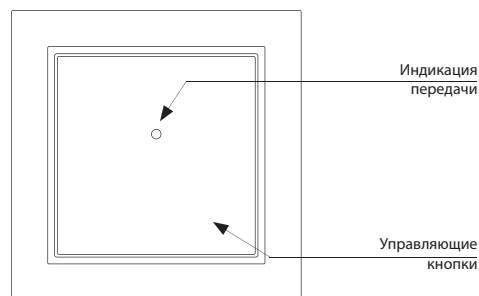

Технические параметры	RFWB-20/G	RFWB-40/G
Напряжение питания:	3 V батареи CR 2032	
Индикация передачи:	красный LED	
Количество кнопок:	2	4
Рабочая частота передачи:	866 МГц, 868 МГц, 916 МГц	
Способ передачи сигнала:	однаправленное адресное сообщение	
Дистанция на открытом пр-ве:	до 200 м	
пространстве		
Рабочая температура:	-10 .. +50 °C	
Рабочее положение:	произвольное	
Монтаж:	клей / винты	
Степень защиты:	IP20	
Степень загрязнения:	2	
Размеры LOGUS ⁹⁰ рамка - пластик:	85 x 85 x 16 мм	
металл, стекло, дерево, гранит:	94 x 94 x 16 мм	
Вес:	38 Гр	39 Гр
Нормы соответствия:	EN 60669, EN 300 220, EN 301 489 директива RTTE, NVč.426/2000Sb (директива 1999/ES)	

* Со стандартной пластиковой рамкой. Не устанавливайте в другие рамки.

Примеры размещения элементов

- Беспроводной выключатель служит для управления освещением, воротами, жалюзи...
- **RFWB-20/G**: 2 кнопки позволяют независимо управлять 2-мя отдельными устройствами.
- **RFWB-40/G**: 4 кнопки позволяют независимо управлять 4-мя отдельными устройствами.
- Плоский дизайн позволяет быстро установить выключатель на любую поверхность (приклеить или привинтить).
- Нажатием кнопки Вы посылаете настроенную команду (ON/OFF, затемнение, отложенное включение / выключение, поднять / опустить).
- Отправка команды сопровождается индикацией красного светодиода.
- Дизайнерская рамка LOGUS⁹⁰ (пластик, стекло, дерево, металл, камень).
- Настройка сценариев (управление одним нажатием несколькими устройствами).
- Питание от батарей (3V/CR2032 в комплекте) со сроком службы до 5 лет.
- Дистанция до 200 м (на открытом пространстве), в случае недостаточного сигнала, можно использовать повторитель сигнала RFRP-20 или элементы с протоколом RFIO² которые поддерживают данную функцию.
- Рабочая частота сигнала с двусторонним протоколом iNELS RF Control.

Описание устройства

RFWB-20/G

RFWB-40/G

LOGUS⁹⁰

Выберите свой стиль

Плоские беспроводные выключатели для размещения на стекло, плитку, мебель...

Быстрая смена места при необходимости...